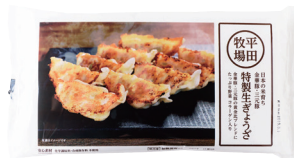

平田牧場庄内地域
一〇二月おすすめ

本店

調理イメージ

平田牧場特製本格ぎょうざをまとめてお得にどうぞ

特製ぎょうざ (冷凍) 3種

特製生ぎょうざ / 特製水ぎょうざ / 特製ニラ・にんにく入りぎょうざ

よりどり
3パック

1,200 税別 円

税込
1,296円

平田牧場庄内地域
一〇二月おすすめ

本店

調理イメージ

金華豚切落し

炒め物に、鍋物に。
お肉の万能選手をどうぞ

表示価格より
レジにて

2割引

平田牧場庄内地域
一〇二月おすすめ

本店

イメージ画像

三元豚生姜焼き 合い盛り弁当

三元豚の生姜焼き&
やわらかモモかつの
ボリューム弁当です

期間限定100円引き

通常

780^{税別}円 (842^{税込}円)