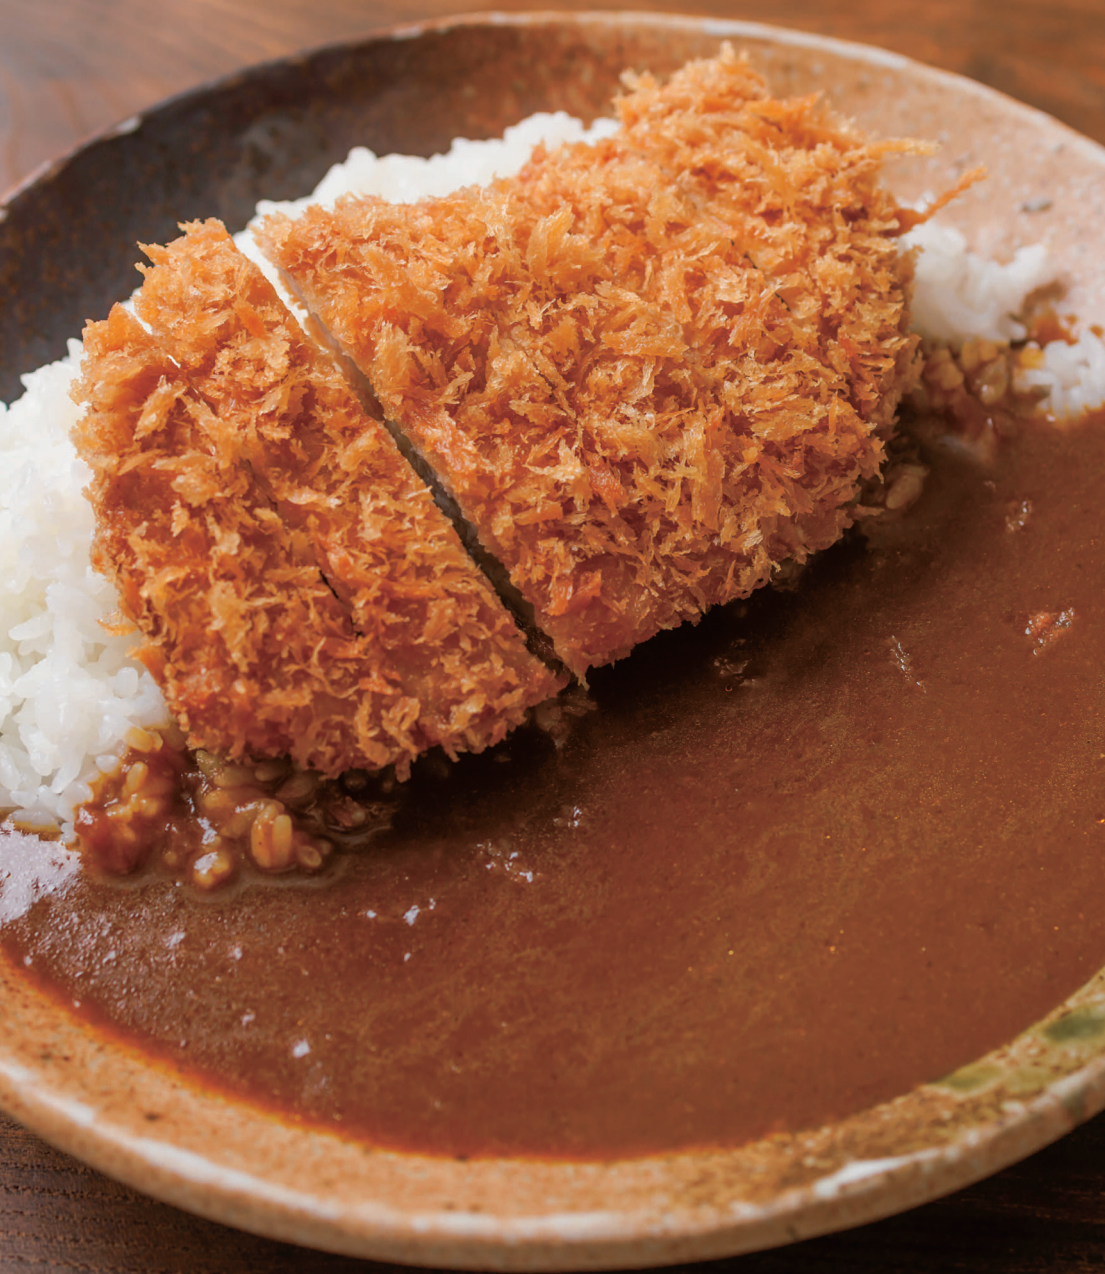

平田牧場庄内地域

十一月～十二月おすすめ

とんや

三元豚

かつカレー

一,六〇〇円

(税込)

三元豚ヘルシーかつ(80g)が

盛りつけた人気のカツカレーが

限定復活!

温かいカレーで体の芯からぽかぽかに

平田牧場

平田牧場