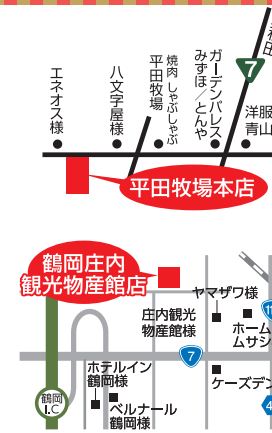

ペアセット 通常価格 2,200円 (税別) **1,100円** (税別) 半額

金華豚 豚汁 / 金華豚ミニ蒲焼丼 x2 / オニオンサラダ x2 / 漬物 x2
 鶴岡庄内観光物産館店 / ヒラボク食堂 鶴岡市布目字中通81-1 (庄内観光物産館となり)
 【物販】10:00~18:00 / 【飲食】11:00~17:00 (L.O 16:30) TEL.0235-35-1829

日和山小幡楼

●ヒヨリベーカリー&カフェ 10:00-18:00 (L.O.17:30)

●日和亭 11:00-17:00 (L.O. 16:30)

定休日：毎週木曜日 TEL.0234-25-5729

日和山小幡楼で使える 5%引クーポン券 2022年1月末日まで

日和山小幡楼で使える 5%引クーポン券 2022年1月末日まで

日和山小幡楼で使える 5%引クーポン券 2022年1月末日まで

※他割引券との併用はできません。

平田牧場本店

酒田市松原南5-7(みずほ通り) ☎0234-21-0111 0234-21-0811
 営業時間◎10:00~18:30 www.hiraboku.com

鶴岡庄内観光物産館店 / ヒラボク食堂

鶴岡市布目字中通81-1 (庄内観光物産館となり) ☎0235-35-1829
 営業時間◎【物販】10:00~18:00 【飲食】11:00~17:00 (L.O 16:30)

初売り期間 令和4年 1/3~10 [月] [祝] 10 [月] [祝]
 午前10時より
 セール期間中は、イベントおよびポイント2倍デーは実施いたしません

謹賀新年

本年も変わらぬご愛顧のほど よろしくお祈りいたします